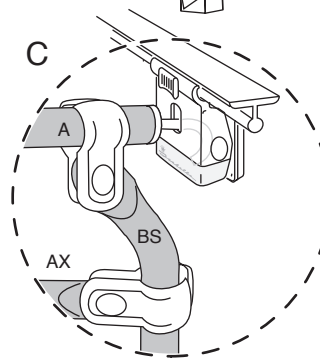

Zenith/Zenith Lux:

RUMDELER • Trennwand • Partition panel •
Rumsuppdelare • Paroi diviseuse • Scheidingswand

1
Skumgummipude
Schaumgummikissen
Foampad
Schuimrubber sluitkussen
Skumgummikuddar
Bourrelet de mousse

Zenith/Zenith Lux:

RUMDELER • Trennwand • Partition panel •

Rumsuppdelare • Paroi diviseuse • Scheidingswand

Zinox

Stål • Metal • Stahl • Staal • Acier • Acero

Steel & Glas Fibre frame made in Denmark by camplon production DK 7100