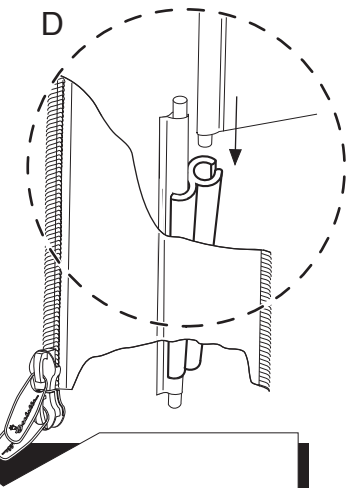

Zenith/Zenith Lux:

RUMDELER • Trennwand • Partition panel •
Rumsuppdelare • Paroi diviseuse • Scheidingswand

1
Skumgummipude
Schaumgummikissen
Foampad
Schuimrubber sluitkussen
Skumgummikuddar
Bourrelet de mousse

1
Teltduk (Vulst)
Zelttuch (Keder)
Canvas (Beading)
Tentdoek (Pees)
Tältduk (Kederlist)
Toile d'auvent (Jons)

2
PVC profil

3
BS-Stottestang
BS-Stützstange
BS-Support pole
BS-Steunstange
BS-Stödstång
Barre de soutien (BS)

Zenith/Zenith Lux:

RUMDELER • Trennwand • Partition panel •

Rumsuppdelare • Paroi diviseuse • Scheidingswand

Zinox

Stål • Metal • Stahl • Staal • Acier • Acero

Steel & Glas Fibre frame made in Denmark by camplon production DK 7100