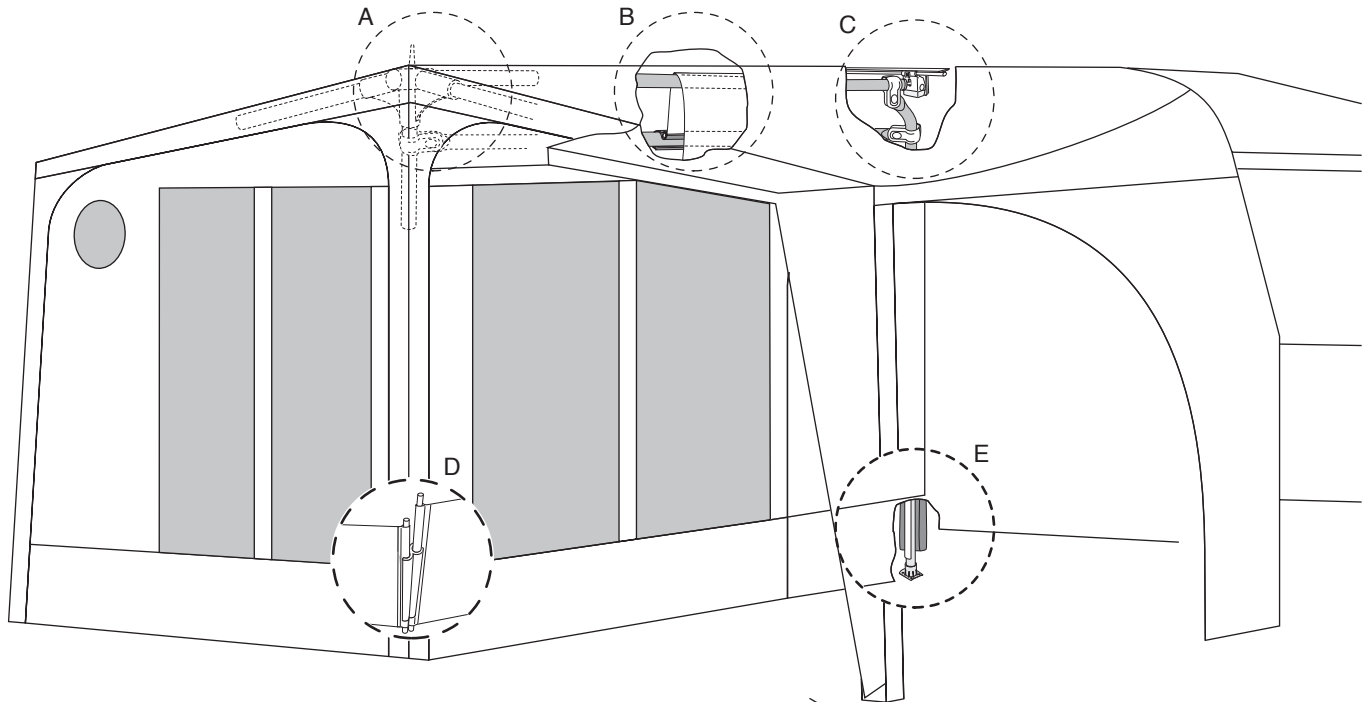

Zenith/Zenith Lux:

RUMDELER • Trennwand • Partition panel •
Rumsuppdelare • Paroi diviseuse • Scheidingswand

1
Skumgummipude
Schaumgummikissen
Foampad
Schuimrubber sluitkussen
Skumgummikuddar
Bourrelet de mousse

1
Teltduk (Vulst)
Zelttuch (Keder)
Canvas (Beading)
Tentdoek (Pees)
Tältduk (Kederlist)
Toile d'auvent (Jons)

2
PVC profil

3
BS-Stottestang
BS-Stützstange
BS-Support pole
BS-Steunstange
BS-Stödstång
Barre de soutien (BS)

Zenith/Zenith Lux:

RUMDELER • Trennwand • Partition panel •

Rumsuppdelare • Paroi diviseuse • Scheidingswand

Zinox

Stål • Metal • Stahl • Staal • Acier • Acero

Steel & Glas Fibre frame made in Denmark by camplon production DK 7100