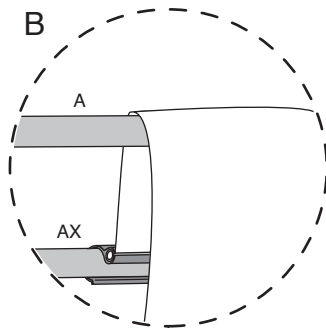

Zenith/Zenith Lux:

RUMDELER • Trennwand • Partition panel •
Rumsuppdelare • Paroi diviseuse • Scheidingswand

1
Skumgummipude
Schaumgummikissen
Foampad
Schuimrubber sluitkussen
Skumgummikuddar
Bourrelet de mousse

Zenith/Zenith Lux:

RUMDELER • Trennwand • Partition panel •

Rumsuppdelare • Paroi diviseuse • Scheidingswand

Zinox

Stål • Metal • Stahl • Staal • Acier • Acero

Steel & Glas Fibre frame made in Denmark by camplon production DK 7100