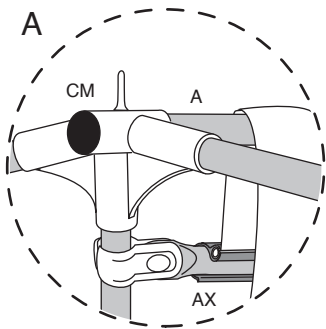

Zenith/Zenith Lux:

RUMDELER • Trennwand • Partition panel •
Rumsuppdelare • Paroi diviseuse • Scheidingswand

1
Skumgummipude
Schaumgummikissen
Foampad
Schuimrubber sluitkussen
Skumgummikuddar
Bourrelet de mousse

Zenith/Zenith Lux:

RUMDELER • Trennwand • Partition panel •

Rumsuppdelare • Paroi diviseuse • Scheidingswand

Zinox

Stål • Metal • Stahl • Staal • Acier • Acero

Steel & Glas Fibre frame made in Denmark by camplon production DK 7100