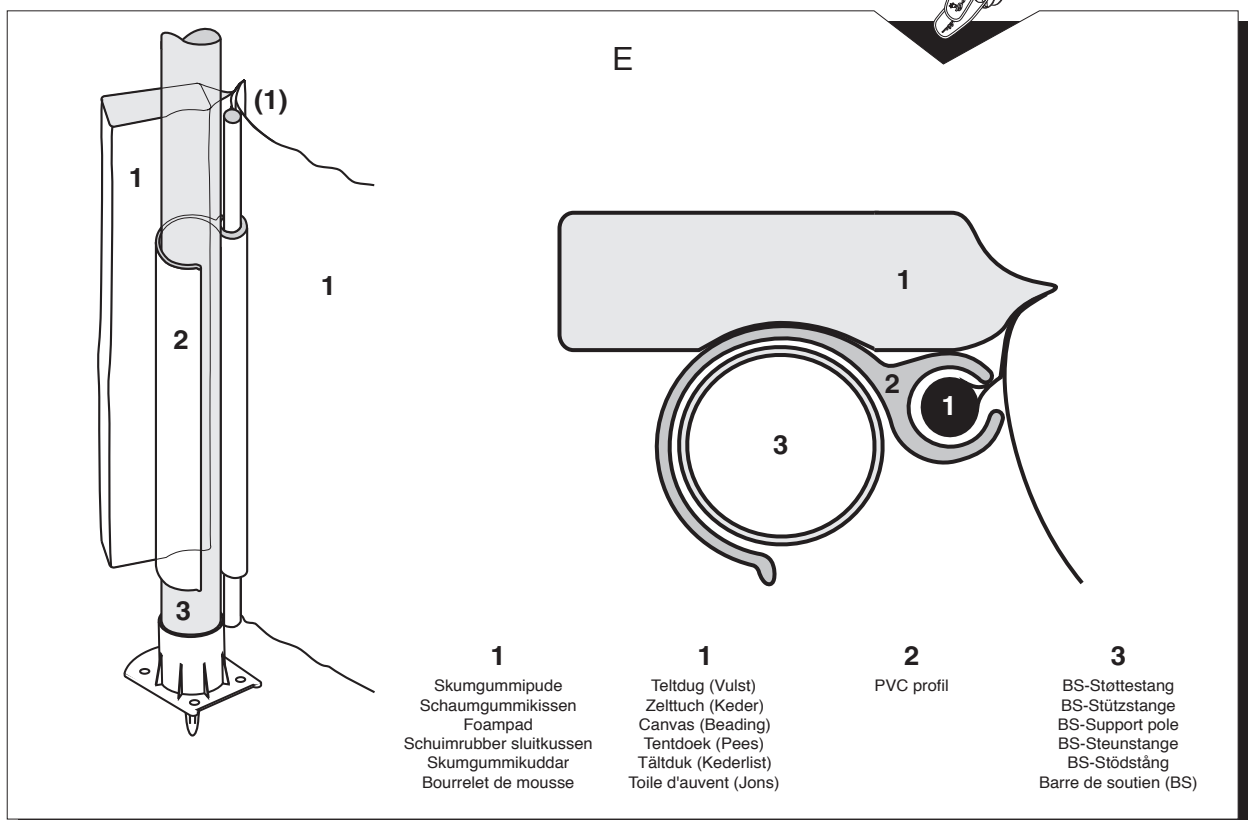

Zenith/Zenith Lux:

RUMDELER • Trennwand • Partition panel •
Rumsuppdelare • Paroi diviseuse • Scheidingswand

1
Skumgummipude
Schaumgummikissen
Foampad
Schuimrubber sluitkussen
Skumgummikuddar
Bourrelet de mousse

1
Teltduk (Vulst)
Zelttuch (Keder)
Canvas (Beading)
Tentdoek (Pees)
Tältduk (Kederlist)
Toile d'auvent (Jons)

2
PVC profil

3
BS-Stottestang
BS-Stützstange
BS-Support pole
BS-Steunstange
BS-Stödstång
Barre de soutien (BS)

Zenith/Zenith Lux:

RUMDELER • Trennwand • Partition panel •

Rumsuppdelare • Paroi diviseuse • Scheidingswand

Zinox

Stål • Metal • Stahl • Staal • Acier • Acero

Steel & Glas Fibre frame made in Denmark by camplon production DK 7100