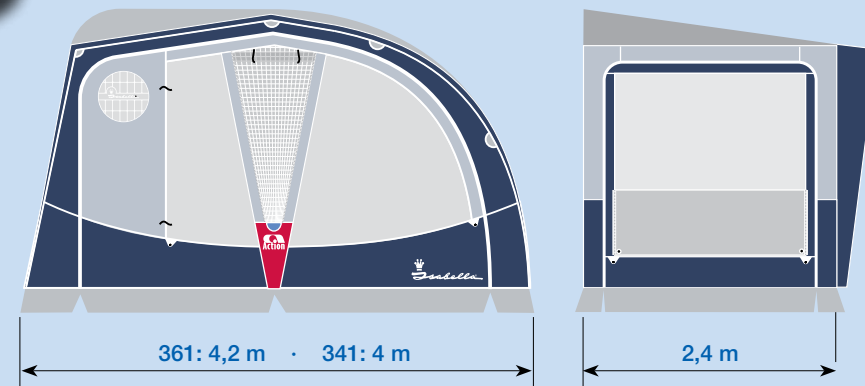

CarbonX™
 REINFORCED FIBER FRAME

BRUTTOVÆGTE INKL. STEL./BRUTTOVEKT INKL. STATIV./VIKT INKL. STATIV:

361: 30,8 kg

341: 30,3 kg

Ret til ændringer forbeholdes.
 Rett til endringer forbeholdes.
 Rätt till ändringar förbehålles.