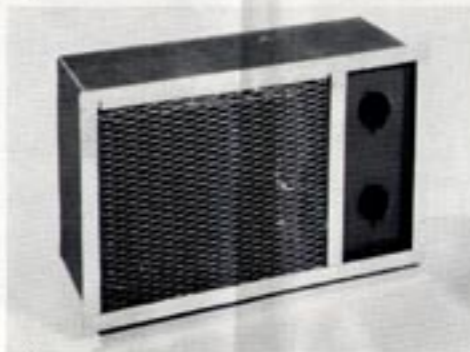

14. Elektrisk varmeovn med blæser til varm og kold luft kr. 171.50

Priserne er alle excl. montering.

7

8

9

13

10

10

12

14

15. Fiks universalhylde til toiletgrejer. - Monteres på skabelåger kr. 17.85
16. Håndvask med afløb, tandkrus og sæbebakke. Let at montere - kr. 29.85
17. Toilethyldede med stort spejl ... kr. 29.85
18. Toilet, POP tørkloset. Udført i meget holdbar plastic kr. 72.00.
19. Toilet, fiks sammenklæpelig model. - Benyttes med løse engangsposer kr. 110.00
- 19 b. Toiletposer pr. 12 stk. kr. 4.75