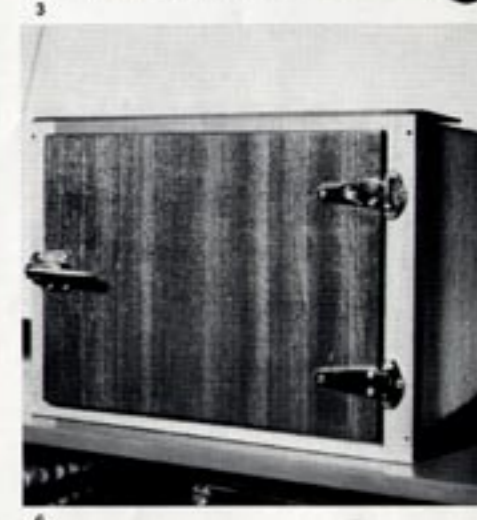

15. Fiks universalhylde til toiletgrejer. - Monteres på skabelåger kr. 17.85
16. Håndvask med afløb, tandkrus og sæbebakke. Let at montere - kr. 29.85
17. Toilethyldede med stort spejl ... kr. 29.85
18. Toilet, POP tørkloset. Udført i meget holdbar plastic kr. 72.00.
19. Toilet, fiks sammenklæpelig model. - Benyttes med løse engangsposer ..... kr. 110.00
6. 19 b. Toiletposer pr. 12 stk. .... kr. 4.75

20. Toilet, svensk model, anvendelig til såvel toiletposer som desinfektorer ..... kr. 38.50
21. Pop luksus toilet med stativ og aftageligt sæde ..... kr. 93.00
3. 21 b. Casco desinfektor, 1 liter .. kr. 10.50
4. 21 c. Casco desinfektor, 2 1/2 liter kr. 19.50

22. Affaldsstativ til løse poser. - Kan monteres på dør eller skabelåge ..... kr. 12.00
2. 22b. Affaldsposer pr. rulle kr. 4.50
23. Fiks ellampe, kan anvendes til både 220, 12 og 6 volt, kr. 11.50.
24. Kugleskjuler, aluminium kr. 3.95

1. messingforkromet .... kr. 8.50
25. Stikdåse 7 pol .... kr. 10.75
3. 25 b. Stik 7 pol ..... kr. 8.65
26. Luksus-teleskopspejl med skygge ..... kr. 47.50
5. 26b. Eversure teleskopspejle kr. 28.00
6. 26c. Samme med aflangt spejl - kr. 29.50

Priserne er alle excl. montering.

Stænklapper pr. sæt .. kr. 18.00

1. Gaskuffert beregnet til 5 kg gasflaske og 2 stk. 10 l vanddunke, fremst. af glasfiber kr. 185
2. 1b. 5 kg Gasflaske ..... kr. 72.00
3. Gaspåfyldning ..... kr. 7.50
4. Regulator ..... kr. 36.00
5. Gaslange med 2 stk. spændebånd kr. 4.00
2. Undergardiner, hygger i enhver vogn.
7. Sprite 400 ..... kr. 48.00
8. Alpine ..... kr. 49.00
9. Musketeer ..... kr. 62.50

Ovennævnte priser er eksklusiv montering.

1. Eccles GT 306 ..... kr. 48.00
2. Moonstone ..... kr. 70.00
3. Elegance ..... kr. 70.00
4. Europe I ..... kr. 55.00
5. II ..... kr. 68.00
6. III ..... kr. 68.00
3. Gulvtæpper, fabrikket Weston, en god vinterisolerings.
8. Sprite 400 ..... kr. 134.00
9. Alpine ..... kr. 164.00
10. Musketeer ..... kr. 189.00

1. Europe I ..... kr. 134.00
2. II ..... kr. 150.00
3. III ..... kr. 215.00
4. Forhæng til opdeling af vognen .. kr. 65.00
5. Electrolux køleskab til flaskegas. Sikrer Dem friske varer og kolde drikke under turen kr. 610.00
6. 5 b. Samme kombineret til gas og el kr. 675.00
6. Iskab med mahognibeklædning til indbygning i køkkenskabet ..... kr. 184.00